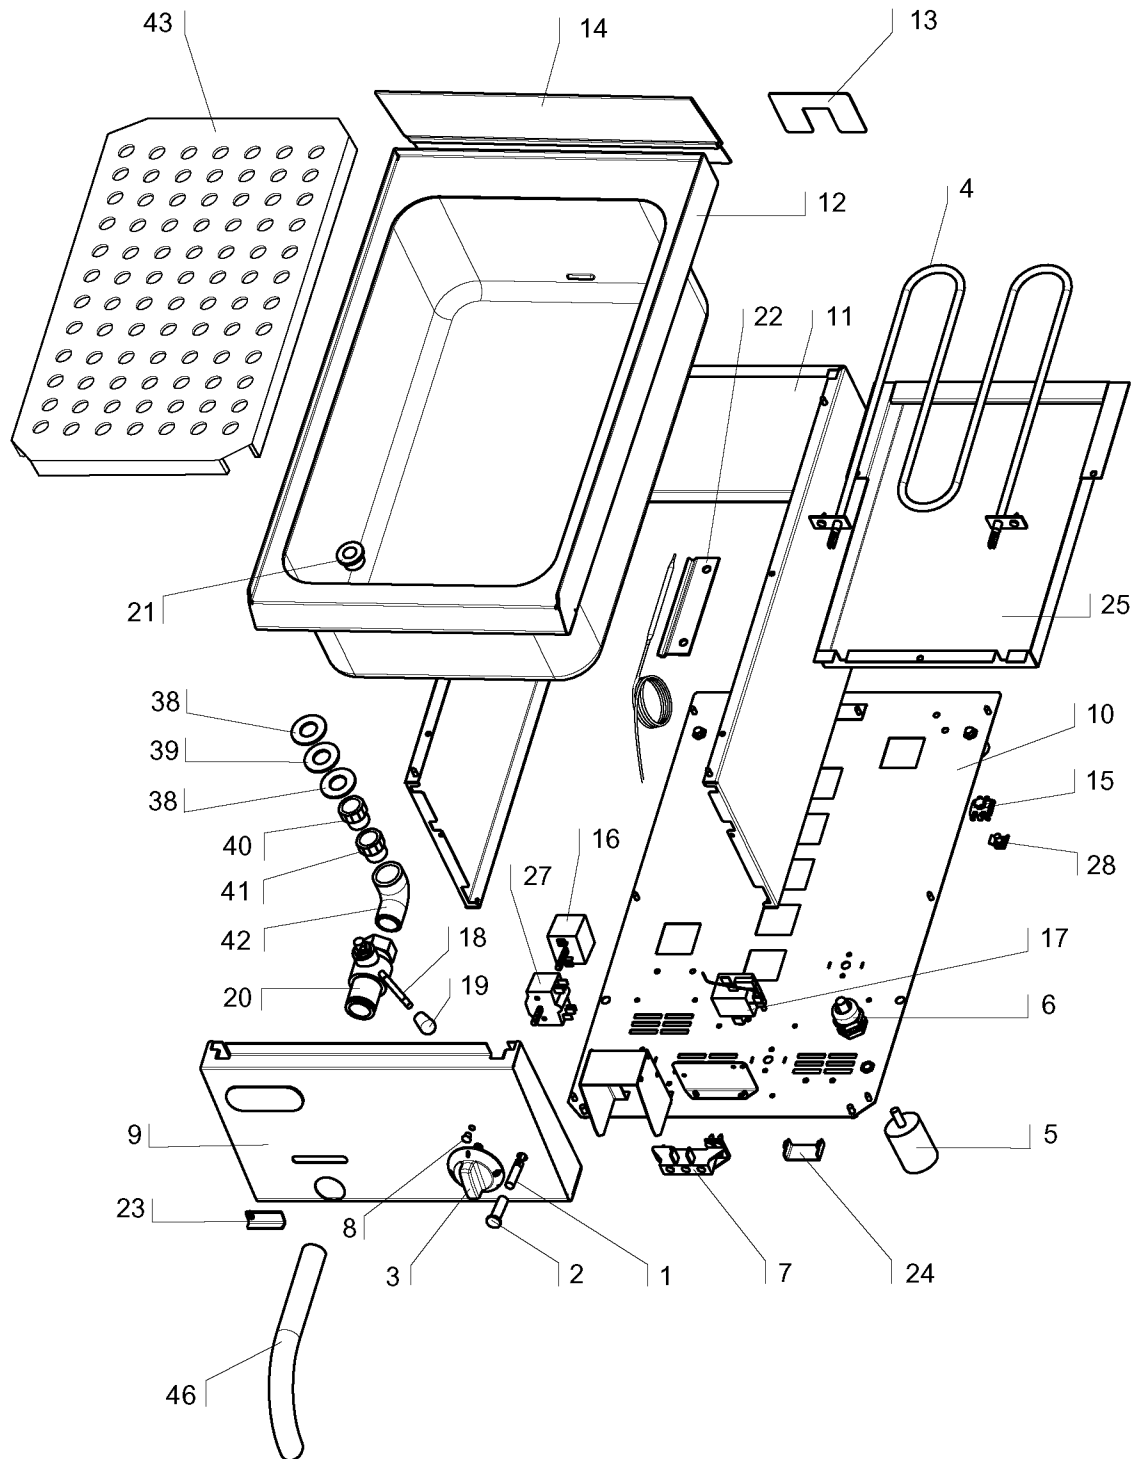

**ELECTRIC BAIN - MARIE
BAGNOMARIA ELETTRICO**

PNC	Model	Ref.	Page
285754	SME 350	a	1
285755	SME 700	b	1
285514	SME 350	e	1
285515	SME 700	f	1
285808	SME 350	m	1

	Index	Indice
Pag. 1	Main view	Vista completa
2	Spare parts list	Lista ricambi

Marchio / Brand: Z-E
Paese / Country: Tutti / All

Reference: **TEC**

Dis. 5415.058.00

ELECTRIC BAIN - MARIE
BAGNOMARIA ELETTRICO